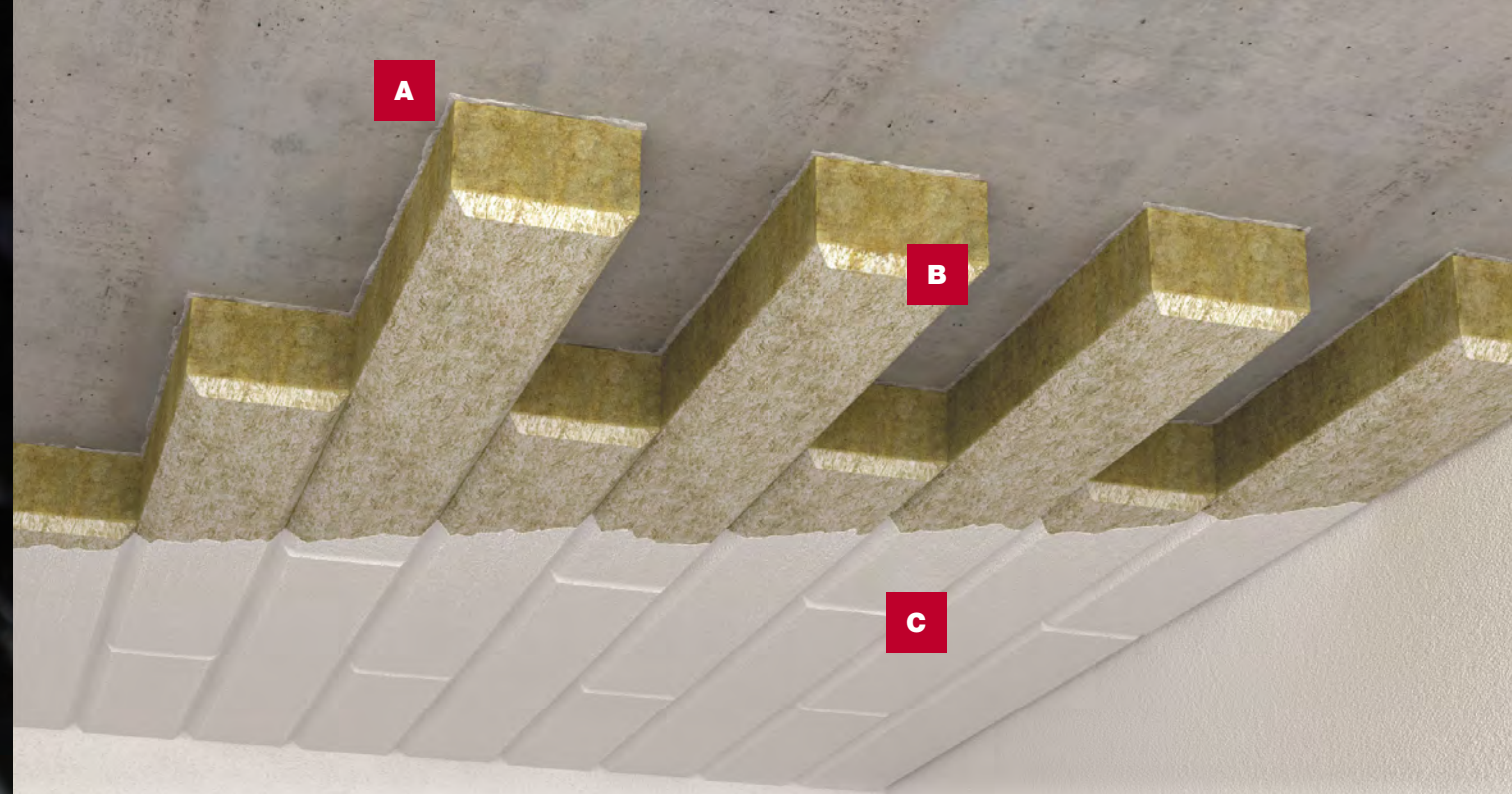

NATÜRLICH. EINFACH. RECYCLEBAR!

HECKCYCLE
100% STEINWOLLE

Die mineralische Steinwolle-Lamelle **HECK STROPROCK G** unterstützt die Ziele der Ressourcenschonung durch ihre 100% Recyclingfähigkeit nachhaltig.

SO EINFACH GEHT'S:

1. HECKCYCLE BIGBAGS BESTELLEN // 2. HECKCYCLE BIGBAGS MIT STEINWOLLE-ABSCHNITTEN FÜLLEN // 3. VOLLE HECKCYCLE BIGBAGS ABHOLEN LASSEN ODER ZURÜCKBRINGEN.

MEHR ZU
HECKCYCLE

HECKCYCLE
100% STEINWOLLE

HECK Wall Systems GmbH

Thölauer Straße 25

95615 Marktredwitz

Tel.: +49 9231 802-0

Fax: +49 9231 802-330

www.wall-systems.com

IMMER UP2DATE!
Jetzt QR-Code scannen
und den Newsletter
abonnieren!

VERARBEITUNG & SYSTEMAUFBAU

Die **HECK STROPROCK G** Lamellen werden ohne zusätzliche mechanische Befestigungsmittel mit Kleber (z. B. HECK K+A A1) auf den Untergrund aufgebracht. **A** Der Untergrund muss eine sehr gute Haftung aufweisen. Im Zweifelsfall sollten Sie daher vor Ort eine Prüfung der Haftung des Klebemörtels auf dem Untergrund durchführen. Bleibt der Test erfolglos, sollte der Untergrund mit einem Primer (HECK TG W PLUS) grundiert werden.

Die **HECK STROPROCK G** Lamellen werden reihenweise in zwei Schritten verklebt: Zuerst müssen die Lamellen mit der glatten Seite einer Kelle mit Klebemörtel geglättet werden

(Pressspachtelung), dann wird der Klebemörtel mit einer Zahnkelle (12 x 12 mm) aufgetragen und gleichmäßig verteilt. Anschließend werden die Lamellen eingeschwommen und angedrückt. **B** Auch ein beidseitiger Auftrag des Klebers auf Steinwollelamelle und Deckenuntersicht ist möglich.

Die Oberfläche kann frühestens 2 Tage nach der Verklebung im Airlessverfahren mit HECK DIF PLUS beschichtet werden. **C**

STROP ROCK G

STEINWOLLE-DÄMMSTOFF-LAMELLE
MIT GEFASTEN KANTEN
FÜR KELLERDECKEN // GARAGENDECKEN

HECK
Wall Systems

a **ROCKWOOL** company

FÜR DEN FACHBETRIEB/FACHMANN